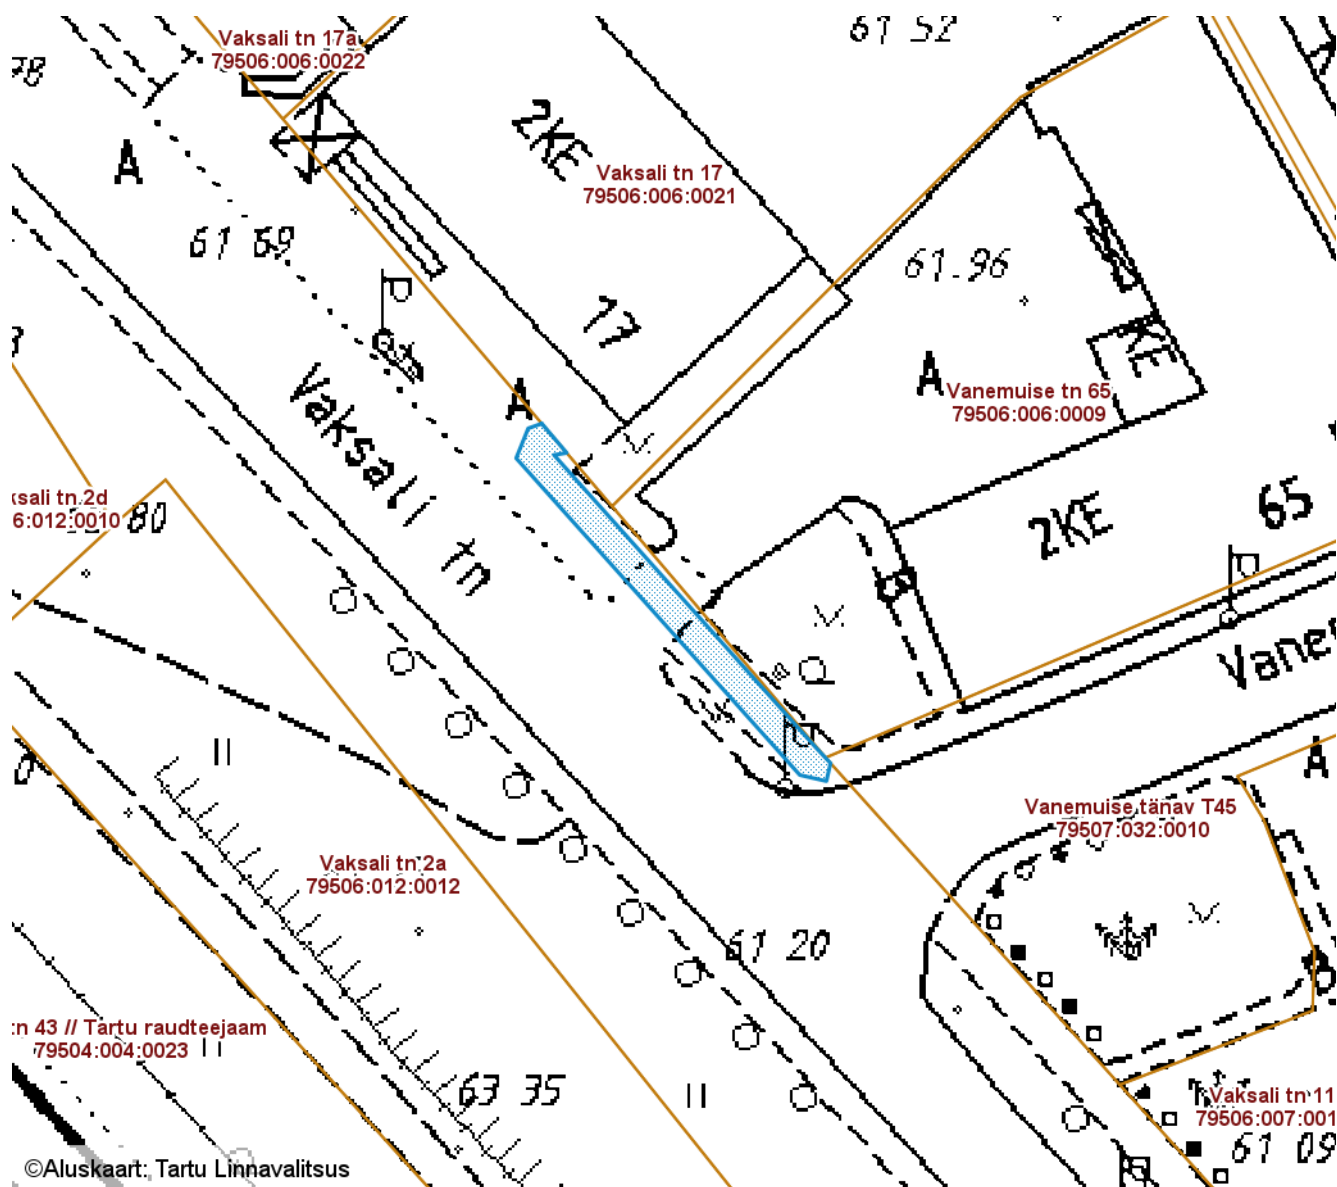

ISIKLIKU KASUTUSÕIGUSEGA KOORMATAVA

ALA SKEEM

Vaksali tänav T7 (79506:007:0036)

M 1 : 500

— Isikliku kasutusõigusega seatav
maa-ala 61 m²
(0,4 kV maakaabelliin)

| Nr | X | Y |
|----|------------|-----------|
| 1 | 6473421.03 | 658521.58 |
| 2 | 6473420.71 | 658520.69 |
| 3 | 6473418.75 | 658519.89 |
| 4 | 6473397.83 | 658538.64 |
| 5 | 6473397.43 | 658540.39 |
| 6 | 6473398.61 | 658540.66 |
| 7 | 6473399.64 | 658539.70 |
| 8 | 6473418.96 | 658522.39 |
| 9 | 6473419.09 | 658523.23 |